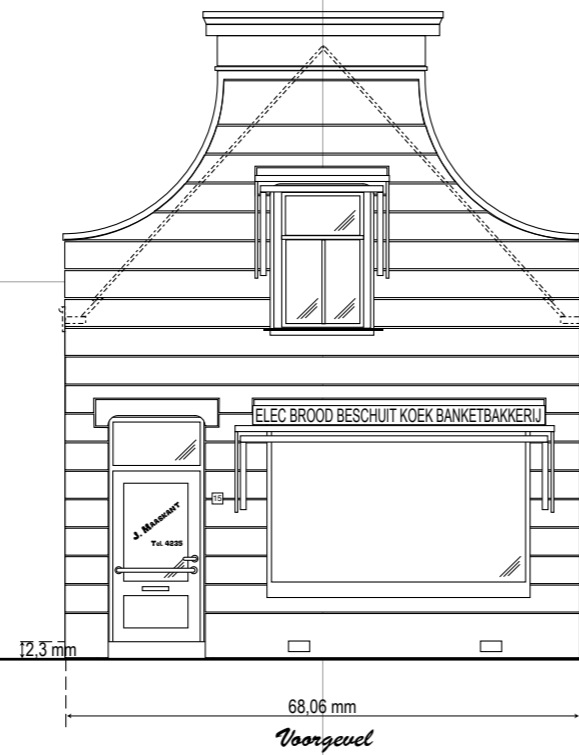

*De Bakkerij*  
*Schaal 1:87 (spoor 740)*

*De Bakkerij*  
*Schaal 1:87 (spoor 740)*

*Plattegrond*

*Lengtedoorsnede*

310,3 mm

34,40 mm

*grond*

*De Bakkerij*  
*Schaal 1:87 (spoor 70)*