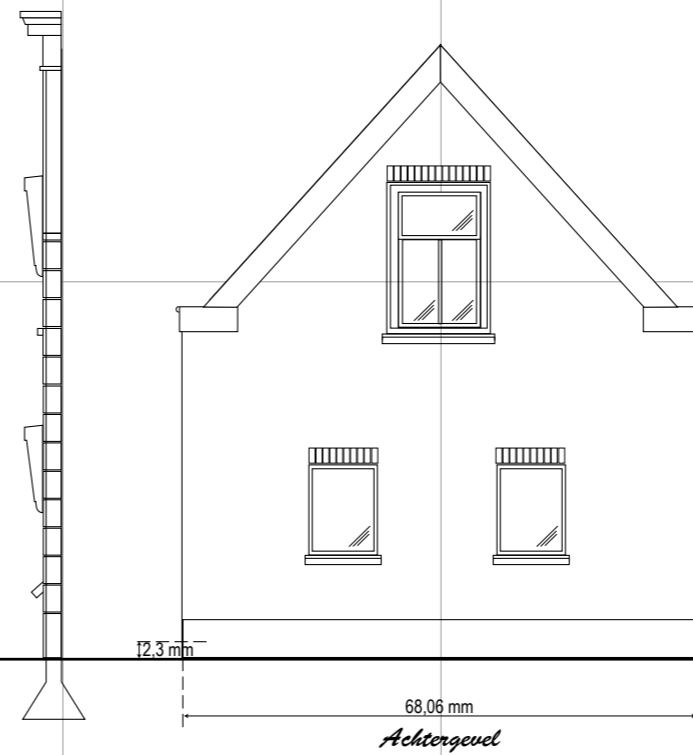

*De Bakkerij*  
*Schaal 1:87 (spoor 740)*

*De Bakkerij*  
*Schaal 1:87 (spoor 740)*

*Plattegrond*

*Lengtedoorsnede*

310,3 mm

34,40 mm

*grond*

*De Bakkerij*  
*Schaal 1:87 (spoor 70)*