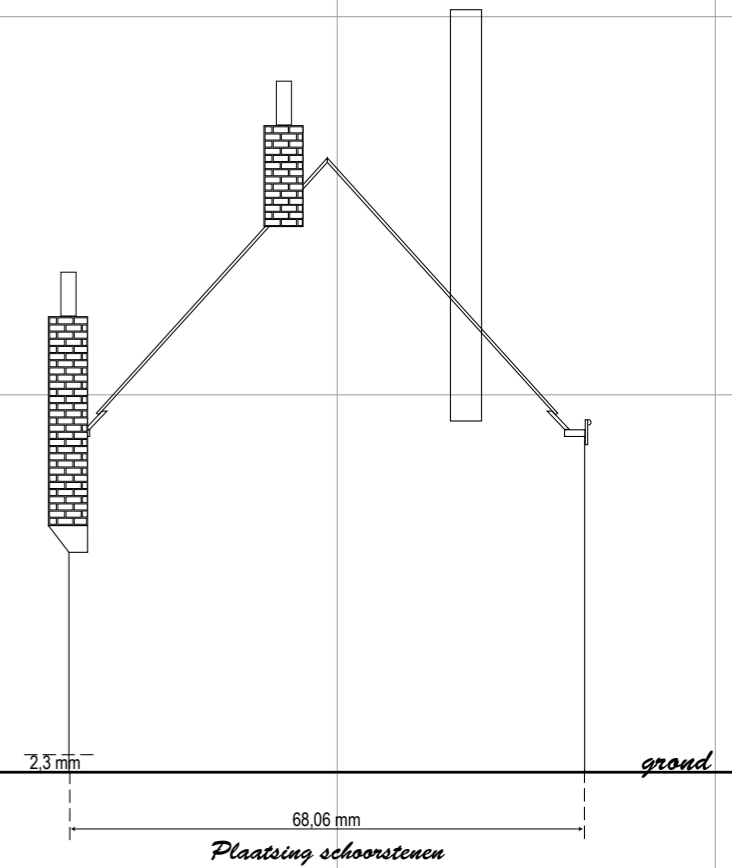

*De Bakkerij*  
*Schaal 1:87 (spoor 740)*

*De Bakkerij*  
*Schaal 1:87 (spoor 740)*

*Plattegrond*

*Lengtedoorsnede*

310,3 mm

34,40 mm

*grond*

*De Bakkerij*  
*Schaal 1:87 (spoor 70)*