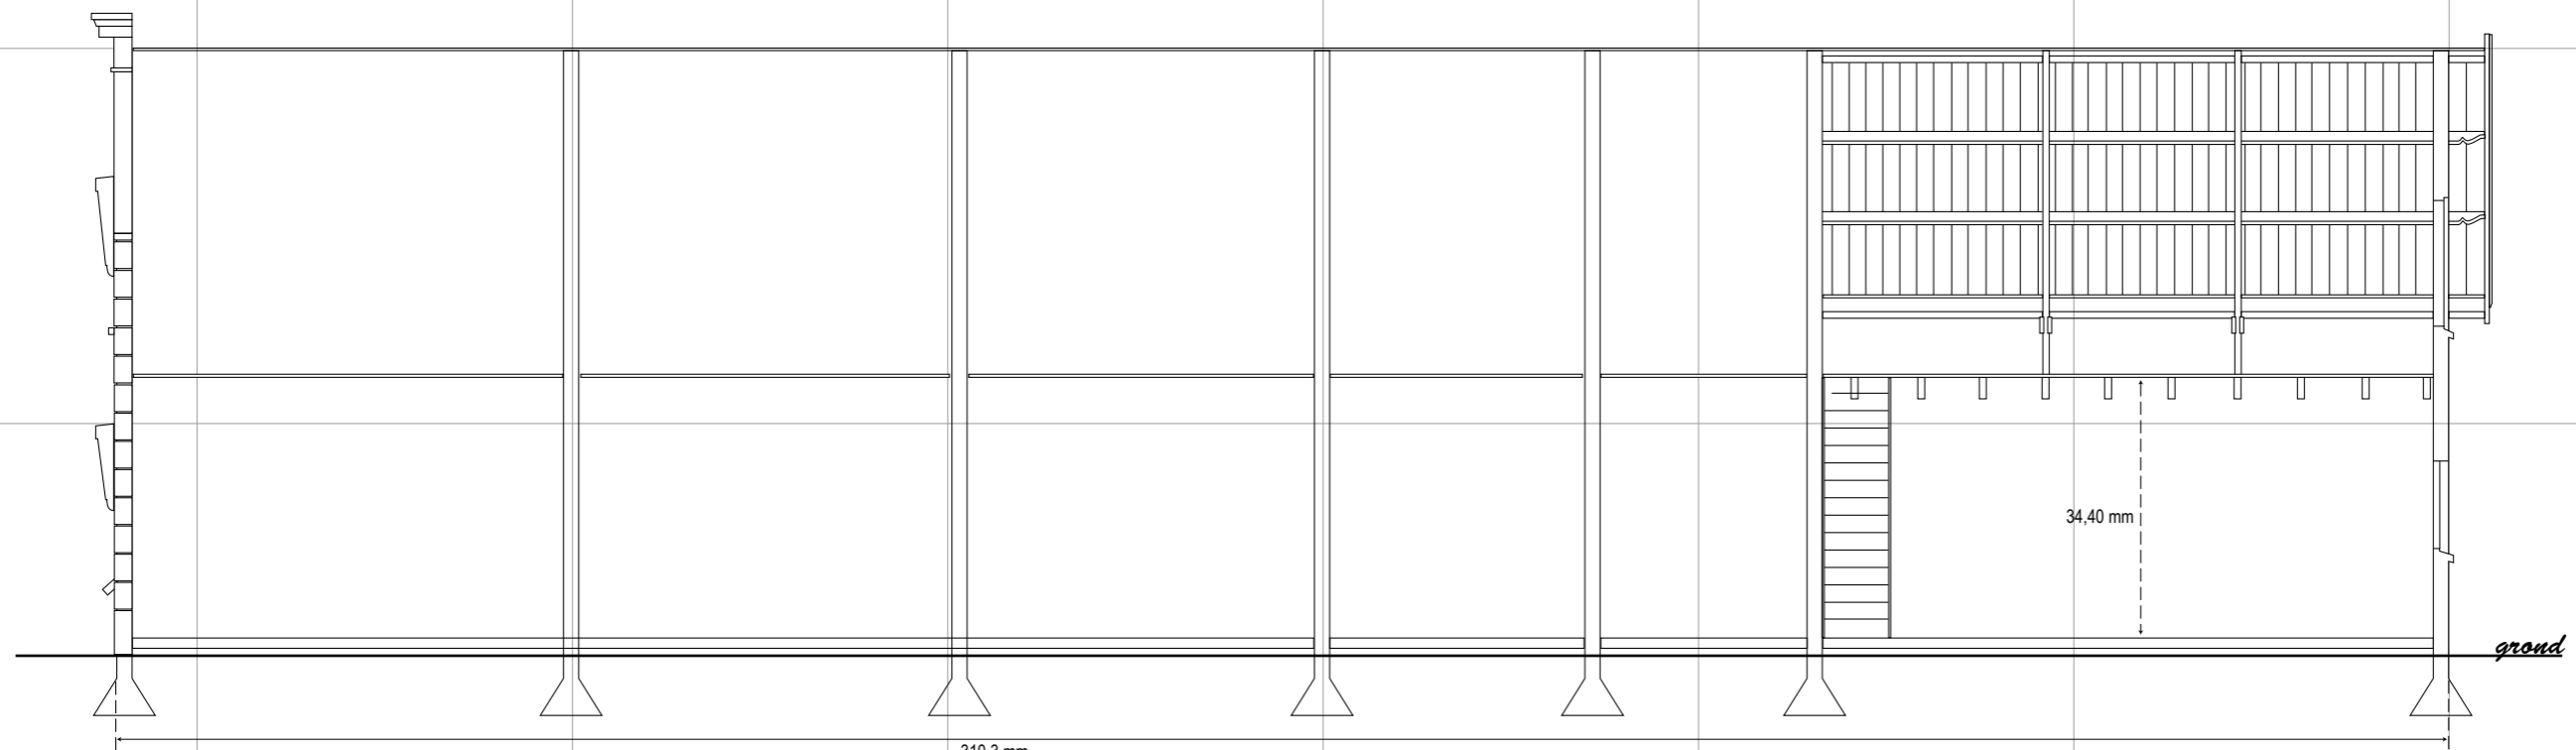

*De Bakkerij*  
*Schaal 1:87 (spoor 740)*

*De Bakkerij*  
*Schaal 1:87 (spoor 740)*

*Plattegrond*

*Lengtedoorsnede*

310,3 mm

34,40 mm

*grond*

*De Bakkerij*  
*Schaal 1:87 (spoor 70)*