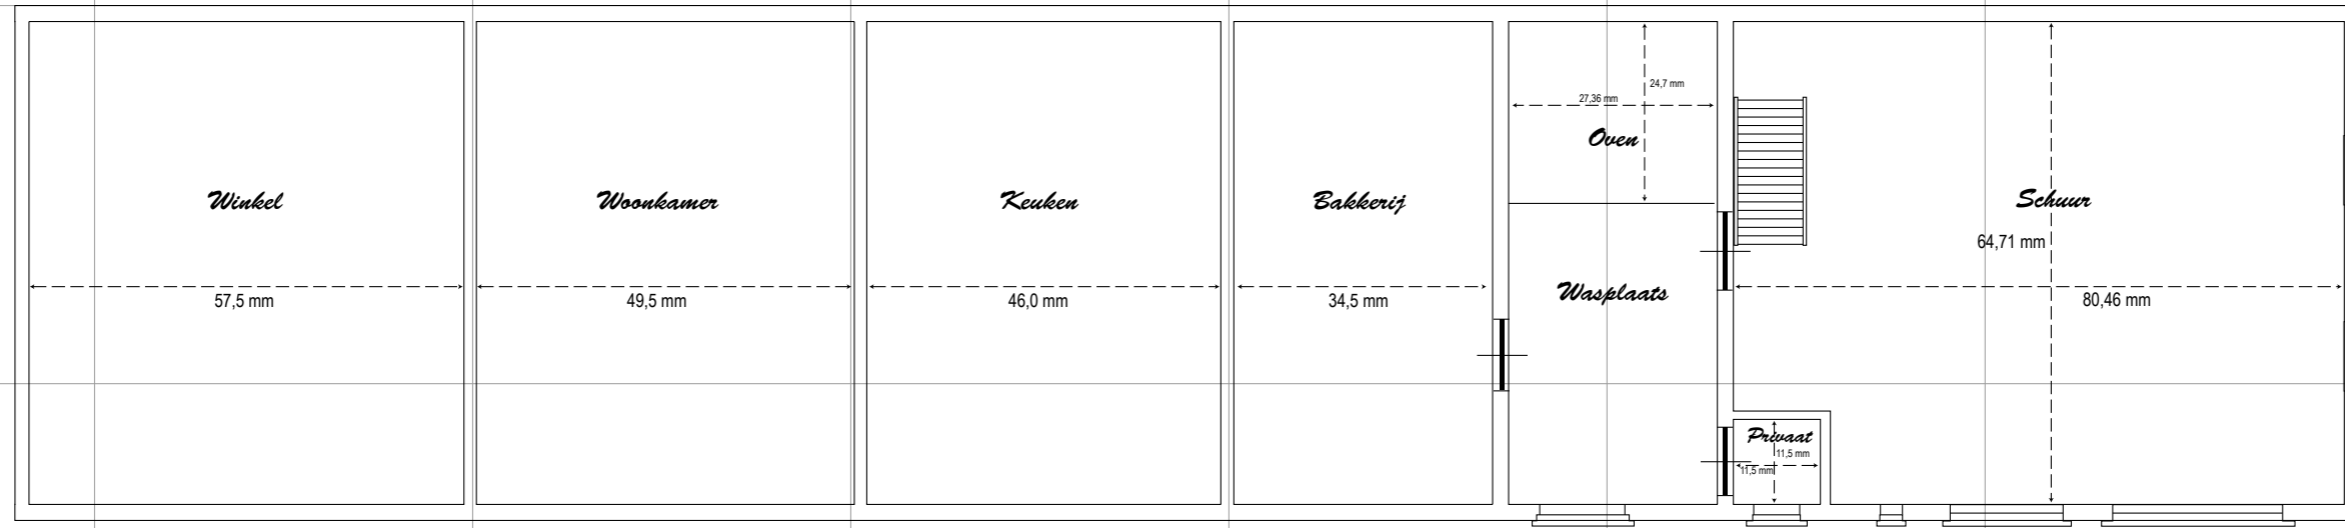

*De Bakkerij*  
*Schaal 1:87 (spoor 740)*

*De Bakkerij*  
*Schaal 1:87 (spoor 740)*

*Plattegrond*

*Lengtedoorsnede*

310,3 mm

34,40 mm

*grond*

*De Bakkerij*  
*Schaal 1:87 (spoor 70)*