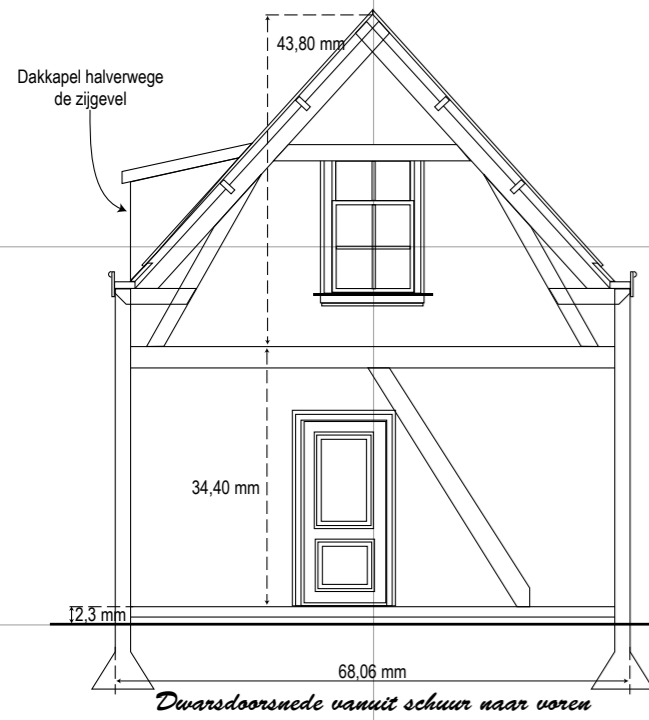

*De Bakkerij*  
*Schaal 1:87 (spoor 740)*

*De Bakkerij*  
*Schaal 1:87 (spoor 740)*

*Plattegrond*

*Lengtedoorsnede*

310,3 mm

34,40 mm

*grond*

*De Bakkerij*  
*Schaal 1:87 (spoor 70)*