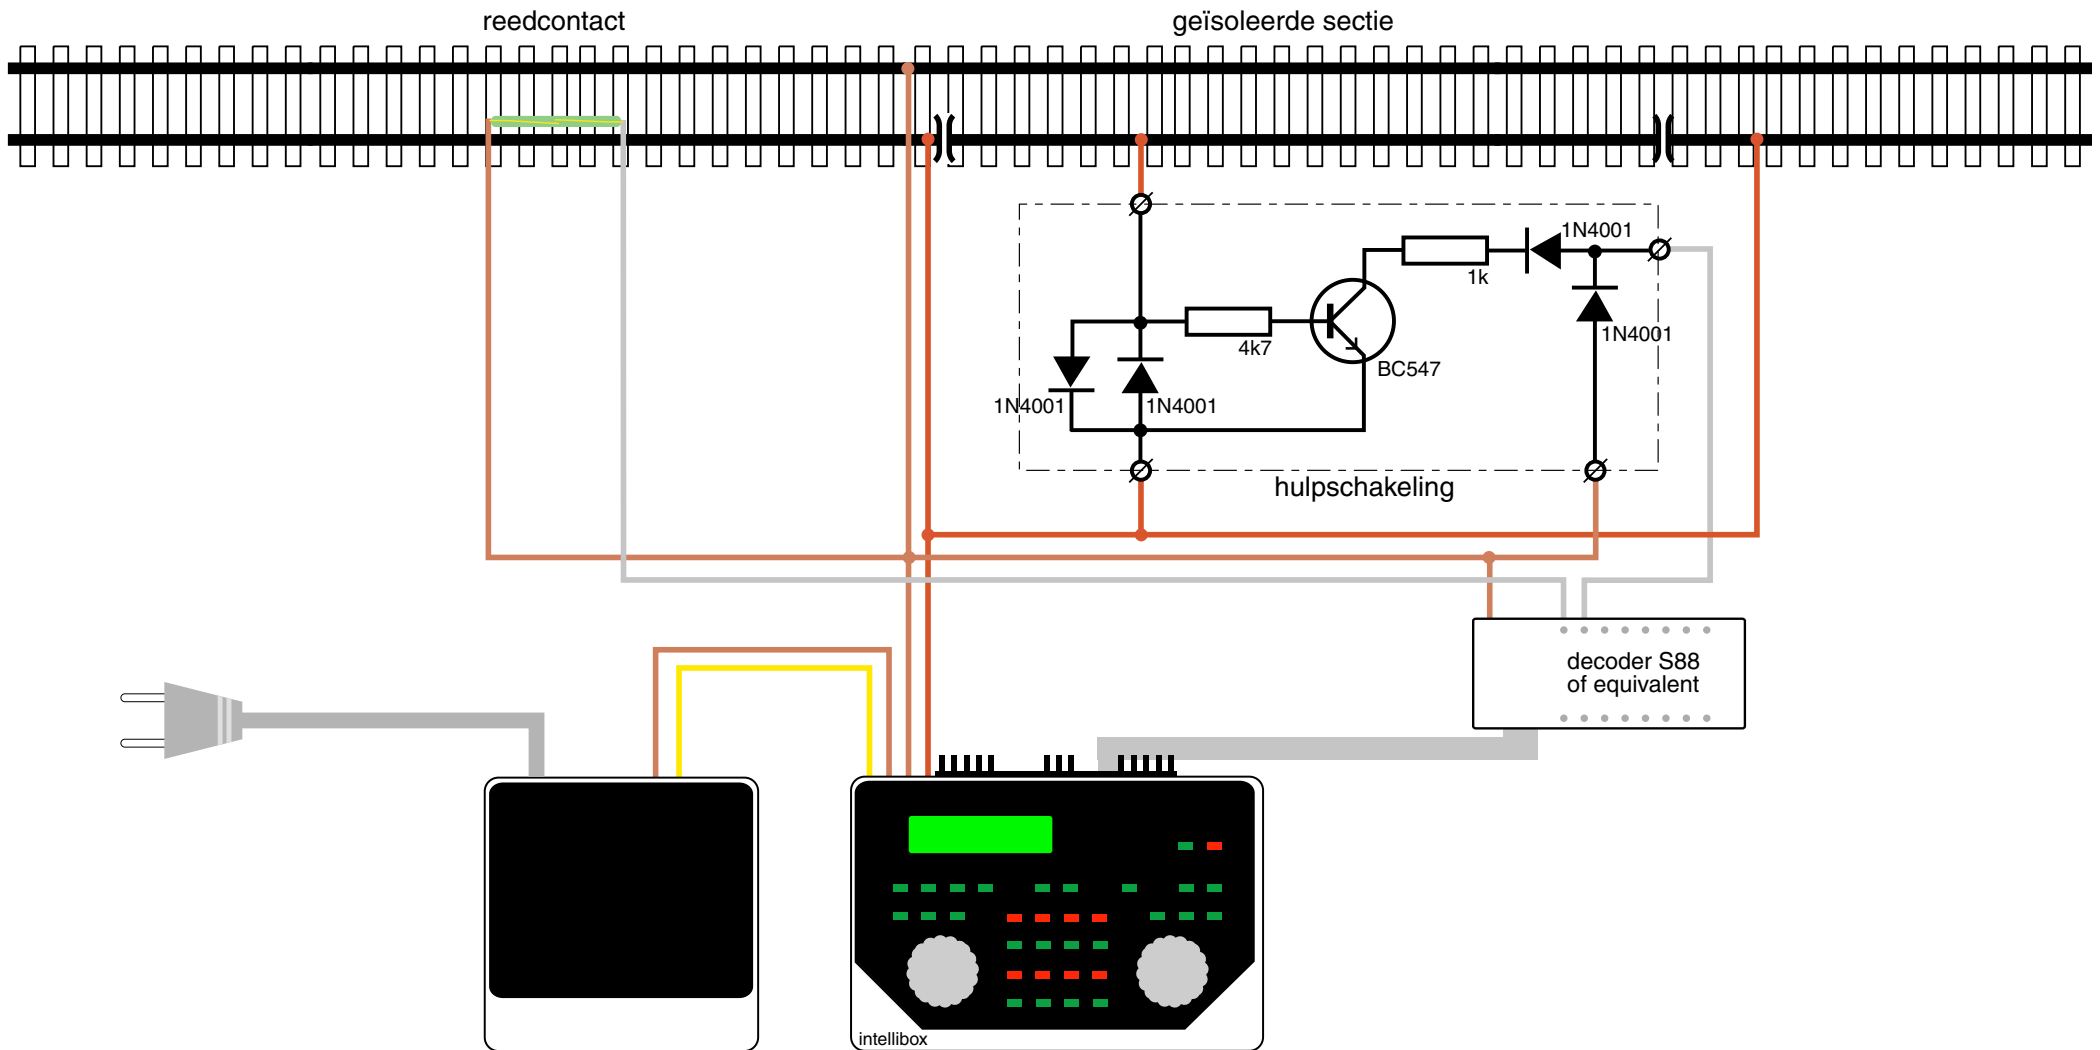

Terugmelding met Viessmann decoder

Terugmelding met BMD16-SD

Terugmelding in een keerlus met BMD16-SD

Terugmelding met hulpschakeling

Print hulpschakeling