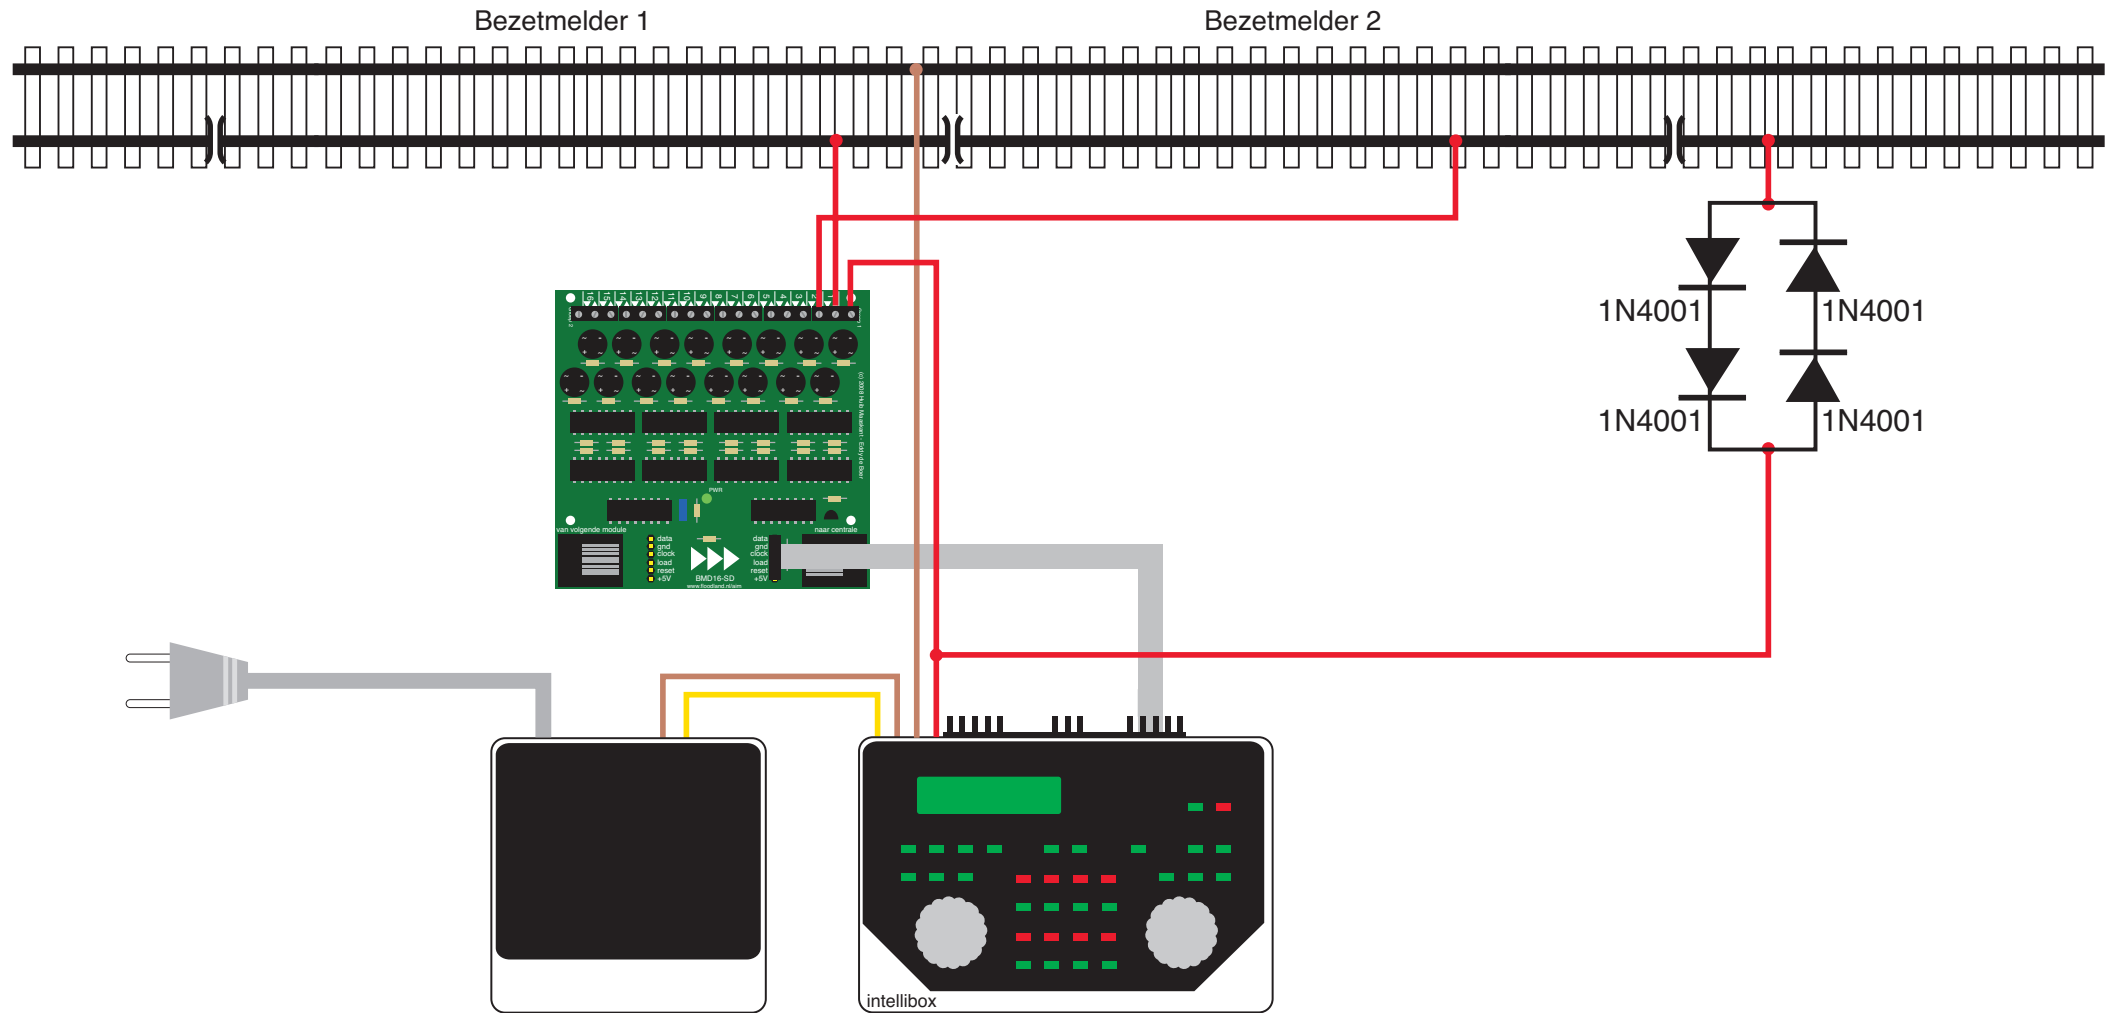

Terugmelding met Viessmann decoder

Terugmelding met BMD16-SD

Terugmelding in een keerlus met BMD16-SD

Terugmelding met hulpschakeling

Print hulpschakeling