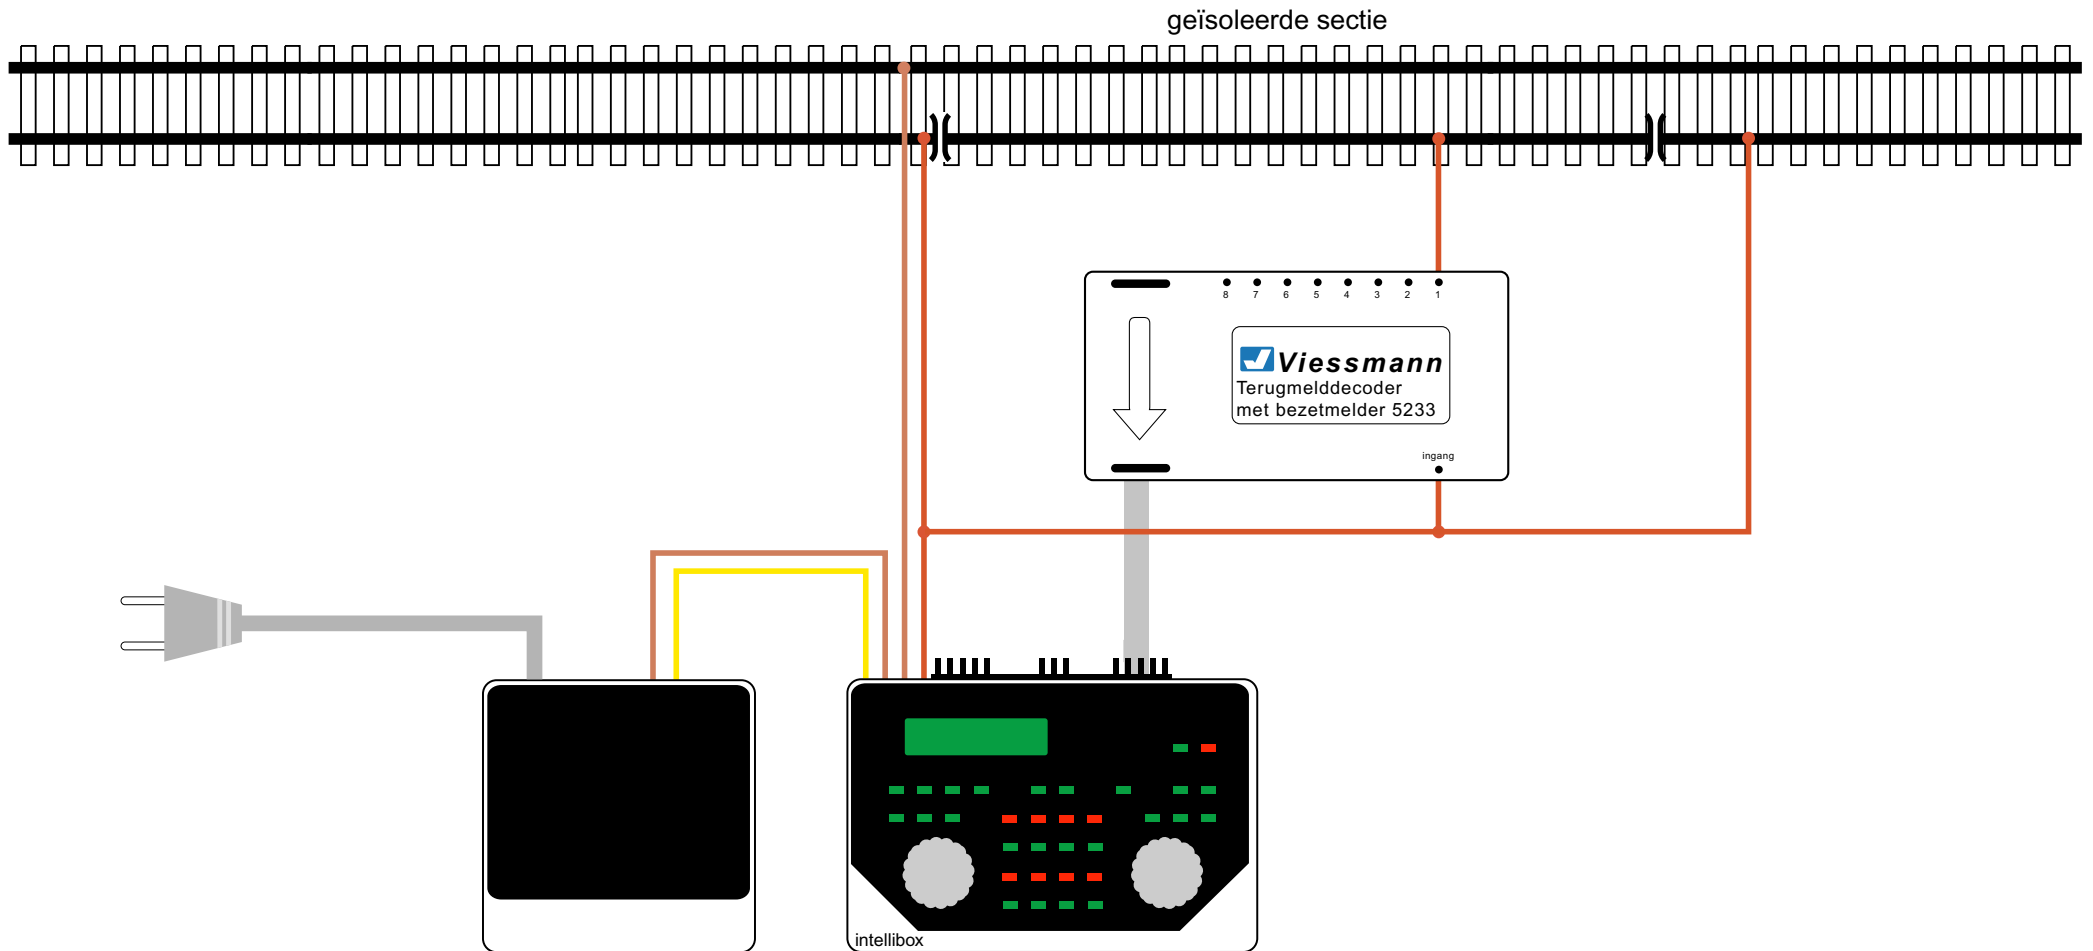

Terugmelding met Viessmann decoder

Terugmelding met BMD16-SD

Terugmelding in een keerlus met BMD16-SD

Terugmelding met hulpschakeling

Print hulpschakeling